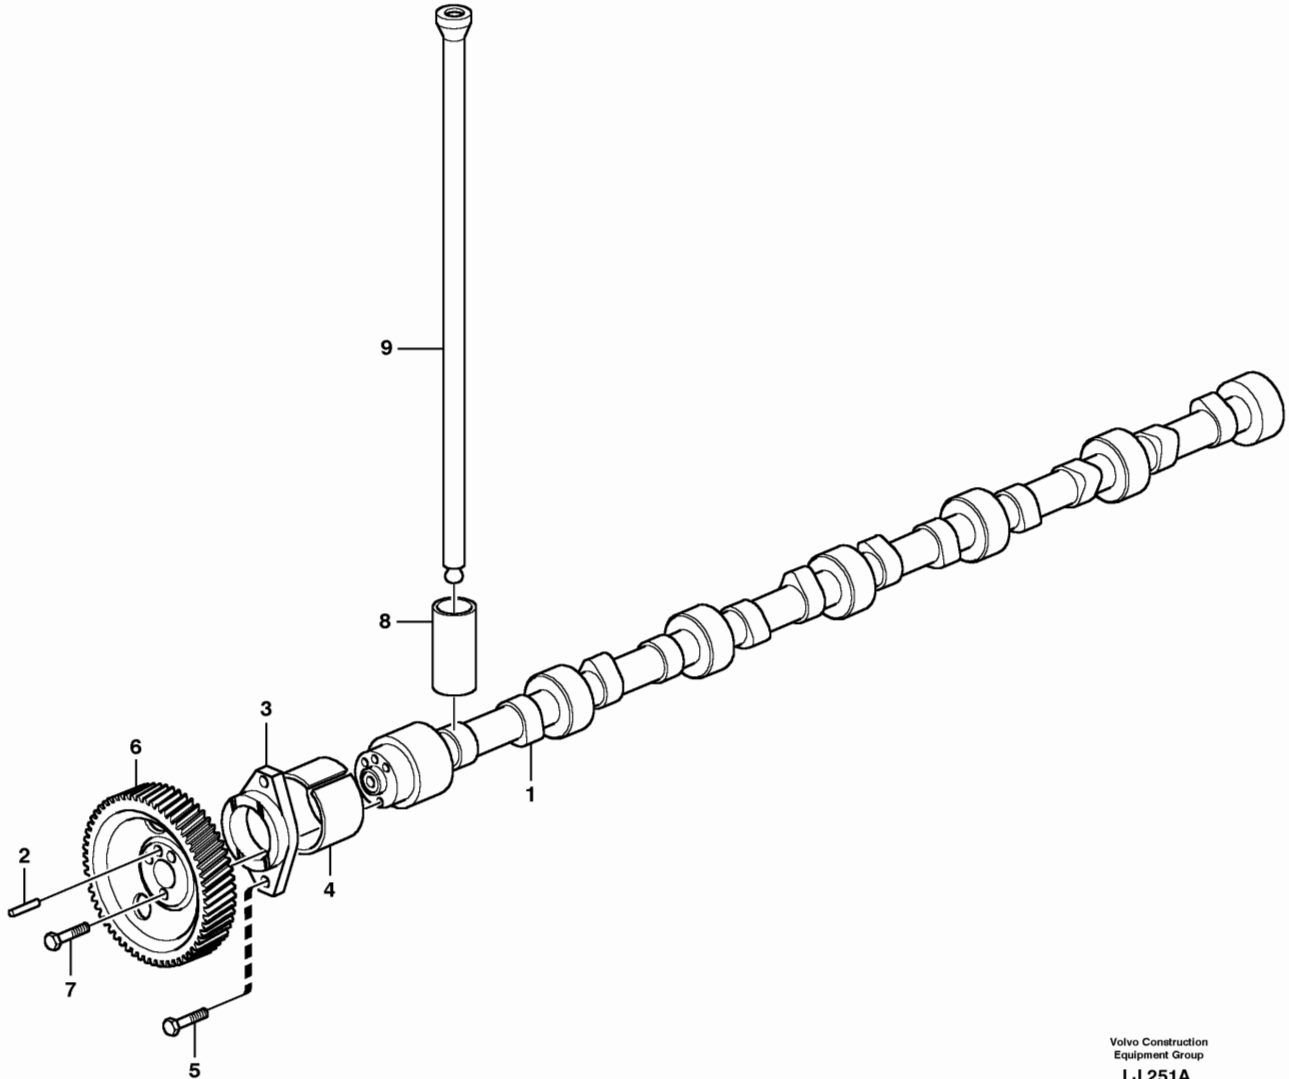

Date: 11/12/2025	Image id: LJ251A	Catalogue: 99535	Model: EC230B
Brand: Volvo	Serial: 5252-9999	Group/Section: 215/150	Title: Camshaft

Pos	Part	Q1	Q2	Q3	Q4	Q5	PS	Kit	Description	Option(s)	Remark
1	VOE465787	1							Camshaft		
2	VOE950588	1							•Pin		
3	VOE465789	1							Flange		
4		7							Bearing bushing		See ref 212/100
5	VOE471509	2					CS		Screw		
6	VOE471528	1					CS		Gear		
7	VOE471554	3					CS		Screw		
8	VOE421067	12							Tappet		
9	VOE420021	12					CS		Rod		