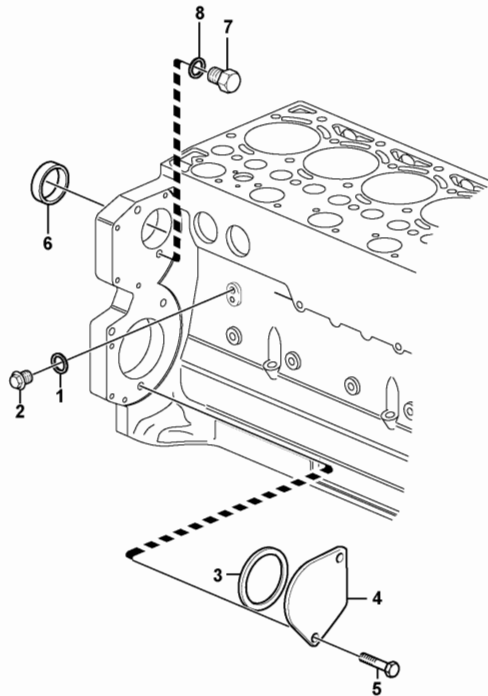

Date: 9/23/2025	Image id: 1031450	Catalogue: 20460	Model: EC210B
Brand: Volvo	Serial: 35001-39999, 40001-41093, 50001-52370, 70001-79999, 80001-80188, 81001-85581, 90001-92051, 95001-95057	Group/Section: 215/300	Title: Pump drive power take-off 8286124,8287804

Volvo Construction
Equipment
1031450

Section option	Kit	Option description
VOE8286124		Engine without Epa label
VOE8287804		Engine with Epa label EMISSION CERTIFICATED FROM EU&EPA

Pos	Part	Q1	Q2	Q3	Q4	Q5	PS	Kit	Description	Option(s)	Remark
1	VOE13947621	1							Plane gasket		ENG -12165403
1	VOE993677	1							Gasket		ENG 12165404-
2	VOE20405716	1							Plug		ENG -12165403
2	VOE60112839								Plug		ENG 12165404-
3	VOE20412359	1							O-ring		
4	VOE24426064	1							Cover		ENG -12165403
4	VOE22740676	1							Cover		ENG 12165404-