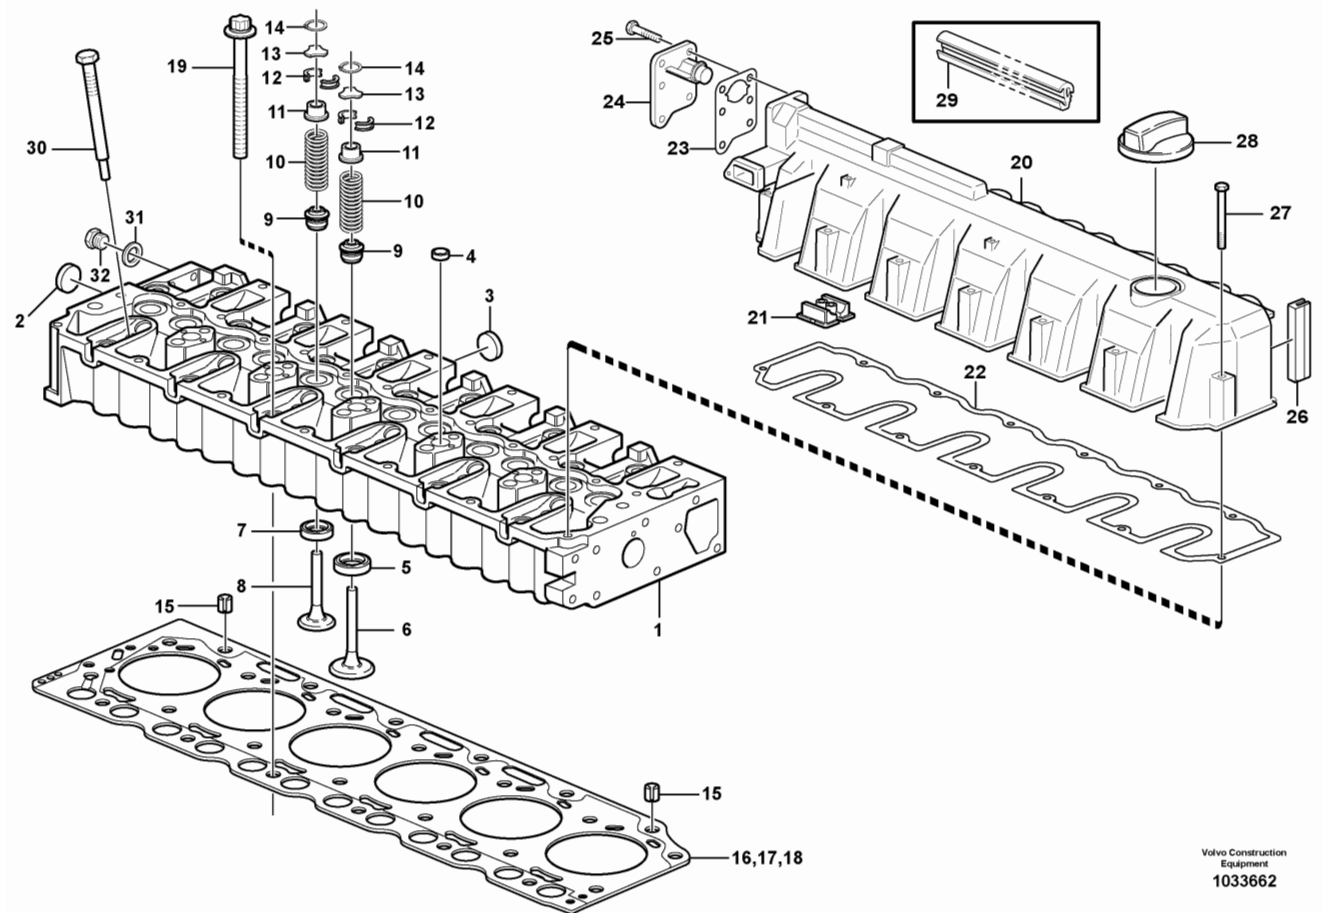

Date: 9/23/2025	Image id: 1033662	Catalogue: 20460	Model: EC210B
Brand: Volvo	Serial: 35001-39999, 40001-41093, 50001-52370, 70001-79999, 80001-80188, 81001-85581, 90001-92051, 95001-95057	Group/Section: 211/110	Title: Cylinder head

Volvo Construction
Equipment
1033662

Section option	Kit	Option description
VOE8287804		Engine with Epa label EMISSION CERTIFICATED FROM EU&EPA

Q1-Q5	Option	Option description
Q1 8287804		

Pos	Part	Q1	Q2	Q3	Q4	Q5	PS	Kit	Description	Option(s)	Remark
1	VOE20855301	1							Cylinder head		REMAN VOE9020855301
2	VOE20914266	1							•Core Plug		
3	VOE20412745	5							•Core plug		
4	VOE20412733	5							•Core plug