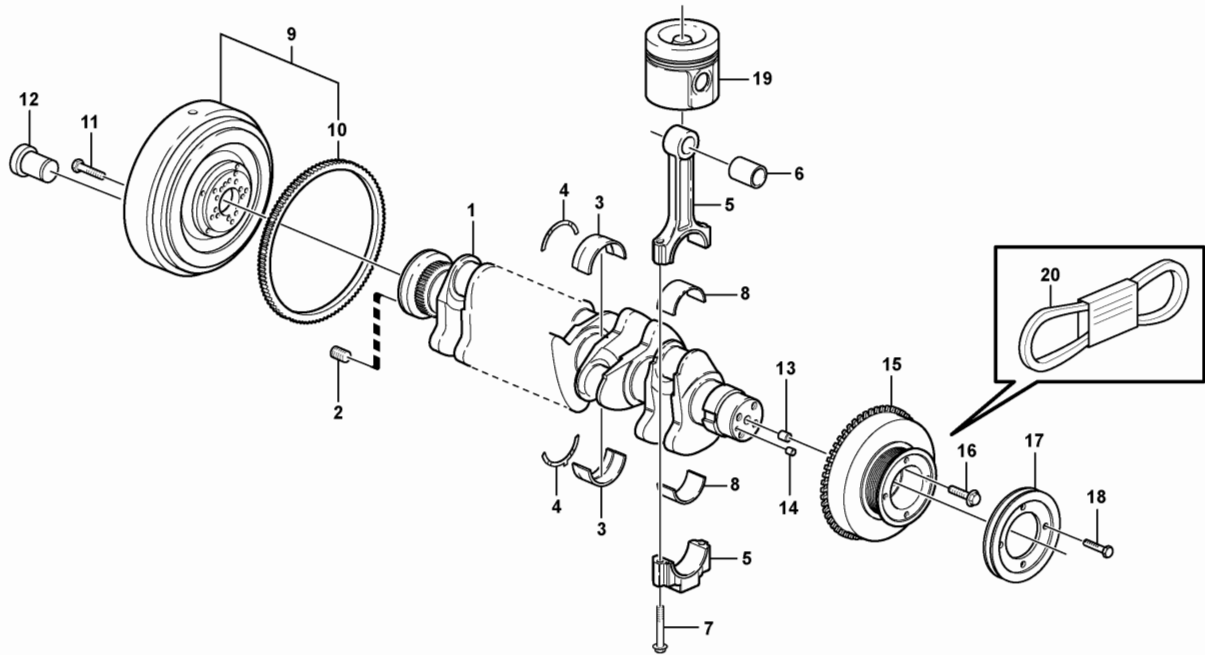

Date: 9/9/2025	Image id: 1043957	Catalogue: 20601	Model: EC200B
Brand: Volvo	Serial: 30001-	Group/Section: 216/100	Title: Crankshaft and related parts

Volvo Construction
Equipment
1043957

Section option	Kit	Option description
VOE8286124		Engine without Epa label

Q1-Q5	Option	Option description
Q1 8286124	VOE8286124	Engine without Epa label

Pos	Part	Q1	Q2	Q3	Q4	Q5	PS	Kit	Description	Option(s)	Remark
1	VOE21351237	1							Crankshaft		(VOE20838068), REMAN VOE9020838068, VOE9021351237
2	VOE20459144	10							Insert		
3	VOE22967564	7							Main bearing		(VOE20850106)STD 84,00 MM
3	VOE22967569	7							Main bearing		(VOE20850110)U SZ 83,75 MM
4	VOE20850116	2							Thrust washer		STD 2,15 MM
4	VOE20850122	2					SS		Thrust washer		O SZ 2,35 MM
5	VOE20851091	6							Connecting rod