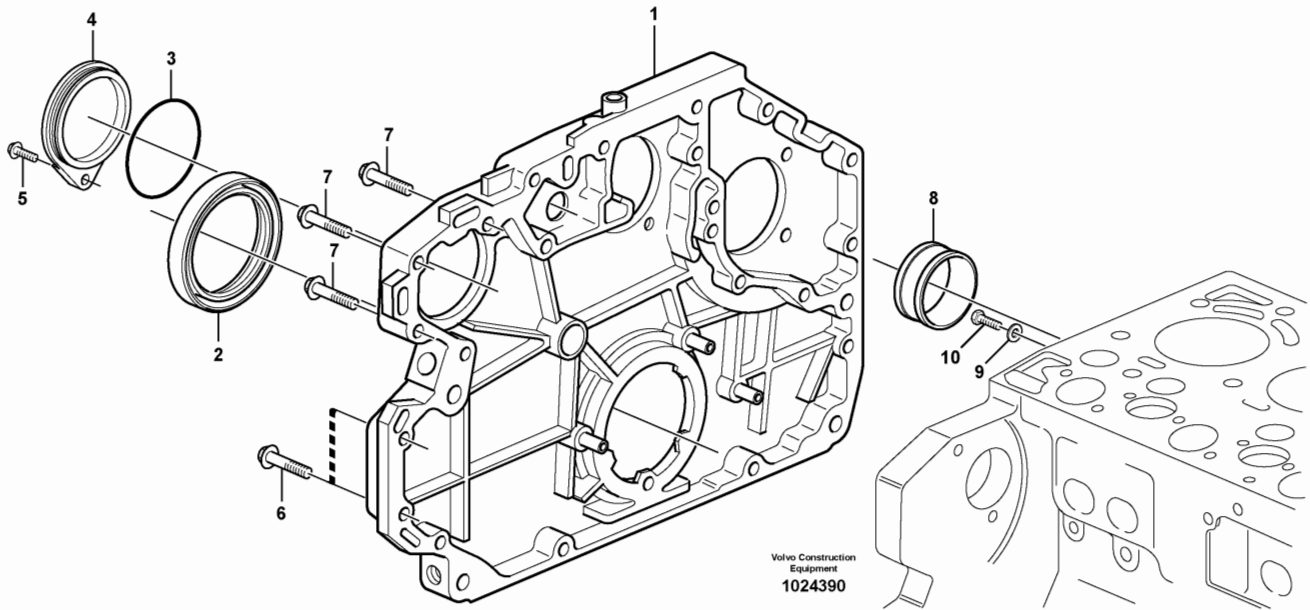

Date: 8/14/2025	Image id: 1024390	Catalogue: 20726	Model: EC170D
Brand: Volvo	Serial: 230001-230145	Group/Section: 215/100	Title: Timing gear casing 17213163

Section option	Kit	Option description
VOE17213163		Engine D4 TIER3

Pos	Part	Q1	Q2	Q3	Q4	Q5	PS	Kit	Description	Option(s)	Remark
1	VOE22444773	1							Timing gear casing		(VOE20841195)ENG-12317598
1	VOE23377567	1							Flywheel housing		ENG 12317599-
2	VOE21628356	1							Crankshaft seal		(VOE20459115)
3	VOE20405652	1							O-ring		
4	VOE22610639	1							Cover		(VOE20950063)
5	VOE20405672	1							Screw		
6	VOE20412324	12							Screw		
7	VOE20450801	3							Screw		
8	VOE20460092	1							Bushing		
9	VOE20460087	1							Washer		
10	VOE20460101	1							Screw