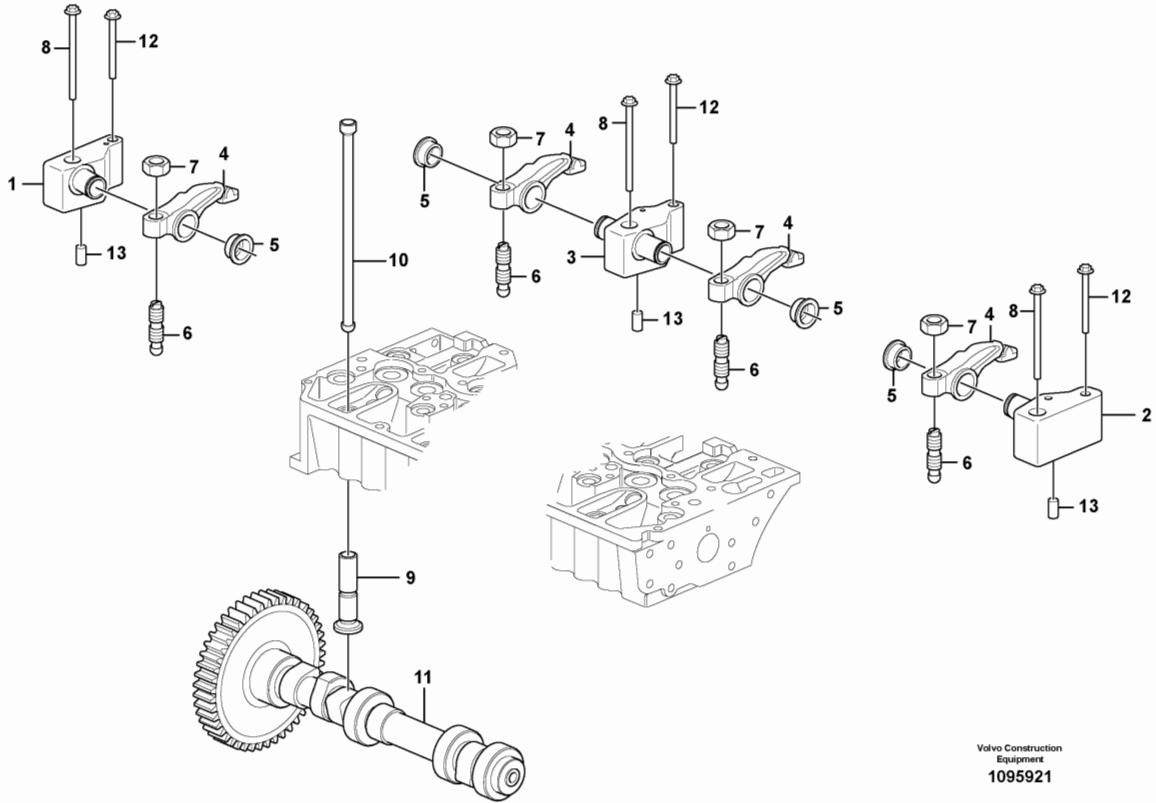

Date: 8/14/2025	Image id: 1095921	Catalogue: 20726	Model: EC170D
Brand: Volvo	Serial: 230001-230145	Group/Section: 214/110	Title: Valve mechanism 17213163, ENG 11751809-

Section option	Kit	Option description
VOE17213163		Engine D4 TIER3

Pos	Part	Q1	Q2	Q3	Q4	Q5	PS	Kit	Description	Option(s)	Remark
1	VOE23101423	1							Bracket		
2	VOE23101845	1							Bracket		
3	VOE23101848	3							Bracket		
4	VOE21448926	8							Rocker arm		(VOE20792876)
5	VOE20794115	8							Retaining ring		
6	VOE20913851	8							Adjusting Screw		
7	VOE11700373	8							Nut		
8	VOE20459837	5							Bolt		
9	VOE20799076	8							Tappet		
10	VOE21345578	8							Tube		(VOE20460008)
11	VOE21793662	1							Camshaft		(VOE21050898)
12	VOE993275	5							Six point screw		
13	VOE20790837	5							Pin