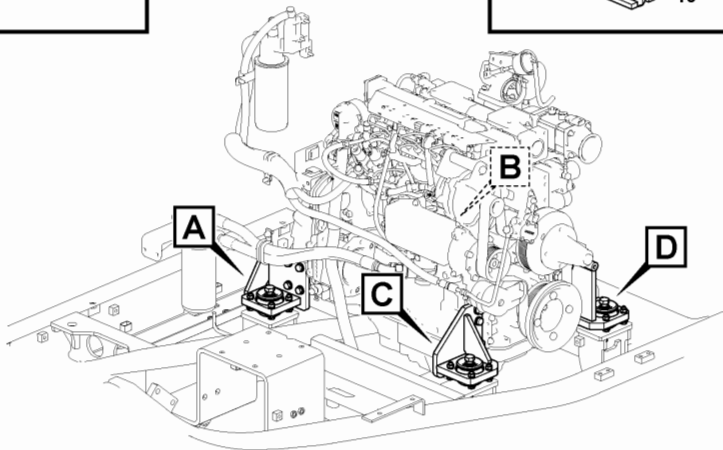

Date: 8/14/2025	Image id: 1078216	Catalogue: 20726	Model: EC170D
Brand: Volvo	Serial: 230001-230145	Group/Section: 218/100	Title: Engine mounting

Volvo Construction
Equipment
1078216

Section option	Kit	Option description
VOE8294464		Basic Machine EC170D

Pos	Part	Q1	Q2	Q3	Q4	Q5	PS	Kit	Description	Option(s)	Remark
1		1					NS		Bracket		
2		1					NS		Bracket		
3	VOE997953	10							Hexagon screw		(VOE993029)
4	VOE60110297	10							Washer		(VOE992042)
5	VOE997934	16							Hexagon screw		(VOE993026)
6	VOE955922	16							Spring washer		
7	VOE983304	16							Hexagon nut		
8	VOE60111981	16							Washer		(VOE930842)
9	VOE14661334	2							Cushion		
10	VOE997469	4							Hexagon screw		(VOE980466)
11	VOE60110299	8							Washer		(VOE992045)
12	VOE955926	4							Spring washer		
13	VOE14674475	4							Nut