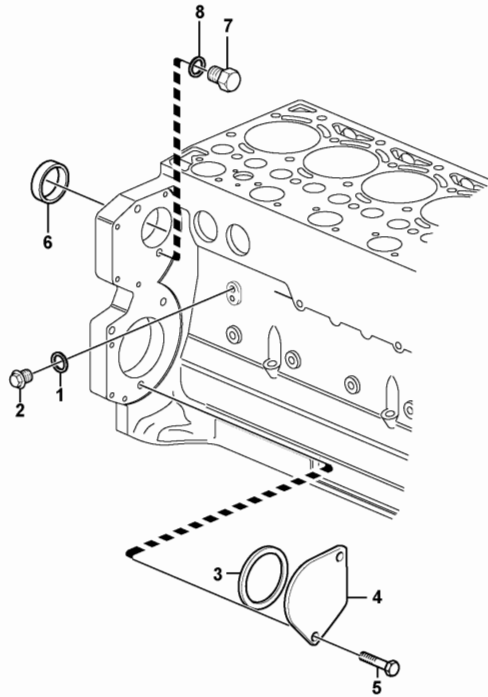

Date: 8/14/2025	Image id: 1031450	Catalogue: 20726	Model: EC170D
Brand: Volvo	Serial: 230001-230145	Group/Section: 215/300	Title: Pump drive power take-off 17213163

Volvo Construction
Equipment
1031450

Section option	Kit	Option description
VOE17213163		Engine D4 TIER3

Pos	Part	Q1	Q2	Q3	Q4	Q5	PS	Kit	Description	Option(s)	Remark
1	VOE13947621	1							Plane gasket		ENG -12165403
1	VOE993677	1							Gasket		ENG 12165404-
2	VOE20405716	1							Plug		ENG -12165403
2	VOE60112839	1							Plug		ENG 12165404-
3	VOE20412359	1							O-ring		
4	VOE24426064	1							Cover		ENG -12165403
4	VOE22740676	1							Cover		ENG 12165404-
5	VOE975108	2							Flange screw		ENG -12165403
5	VOE60113409	2							Flange screw		ENG 12165404-
6	VOE20450778	1							Core plug		
7	VOE20441859	2							Plug		
8	VOE13947281	2							Gasket