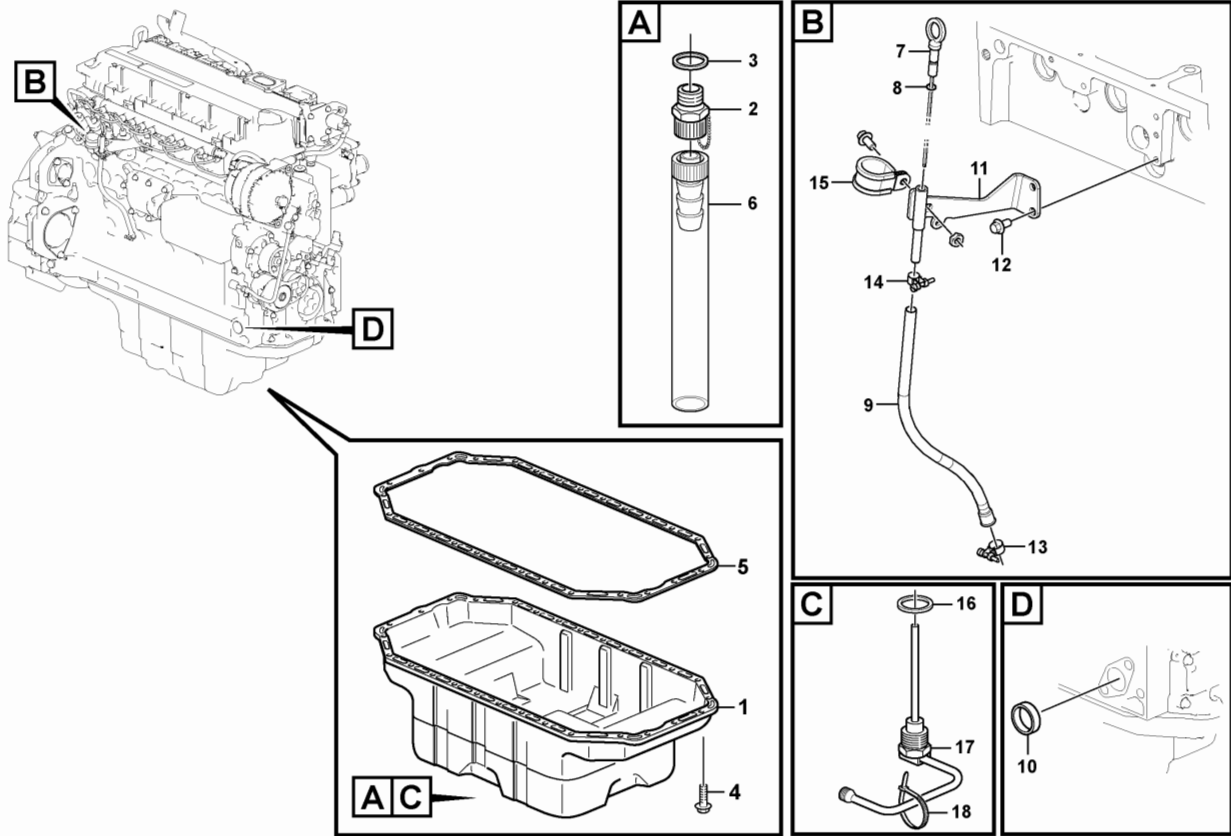

Date: 8/14/2025	Image id: 1060243	Catalogue: 20726	Model: EC170D
Brand: Volvo	Serial: 230001-230145	Group/Section: 217/100	Title: Oil sump 17213163

Volvo Construction
Equipment
1060243

Section option	Kit	Option description
VOE17213163		Engine D4 TIER3

Pos	Part	Q1	Q2	Q3	Q4	Q5	PS	Kit	Description	Option(s)	Remark
1	VOE21056546	1							Oil pan		
2	VOE22879098	1							Drain valve		(VOE20450851)
3	VOE993679	1							Gasket		
4	VOE20405792	22							Screw		
5	VOE20460021	1							Gasket		
6	VOE20478246	1							Hose connection		
7	VOE22077932	1							Dipstick		
8	VOE20460218	1							•O-ring		
9	VOE21056585	1							Guide tube		
10	VOE11700258	1					SS		Plug		
11	VOE21056599	1							Bracket		
12	VOE20405792	3							Screw		
13	VOE20405568	1							Clip