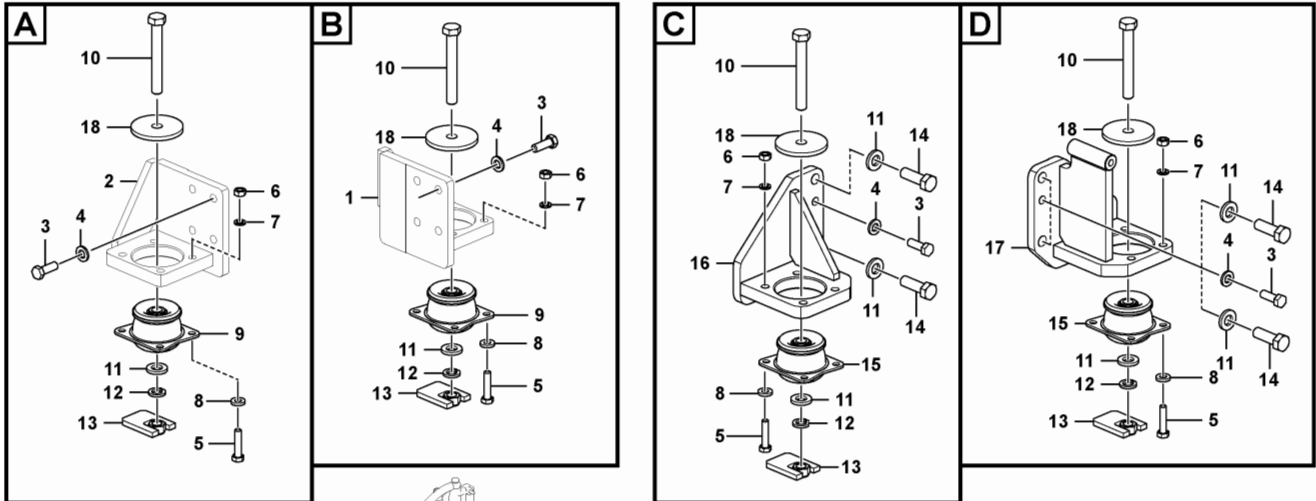

14	VOE20460215	1							Clip		
15	VOE20451002	1							Clamp		
16	VOE20828295	1							Sealing ring		
17	VOE22383382	1							Level sensor		FX1006/SE2202, SE2205
18	VOE20513984	5							Strip clamp		

Date: 8/14/2025	Image id: 1078216	Catalogue: 20726	Model: EC170D
Brand: Volvo	Serial: 230001-230145	Group/Section: 218/100	Title: Engine mounting