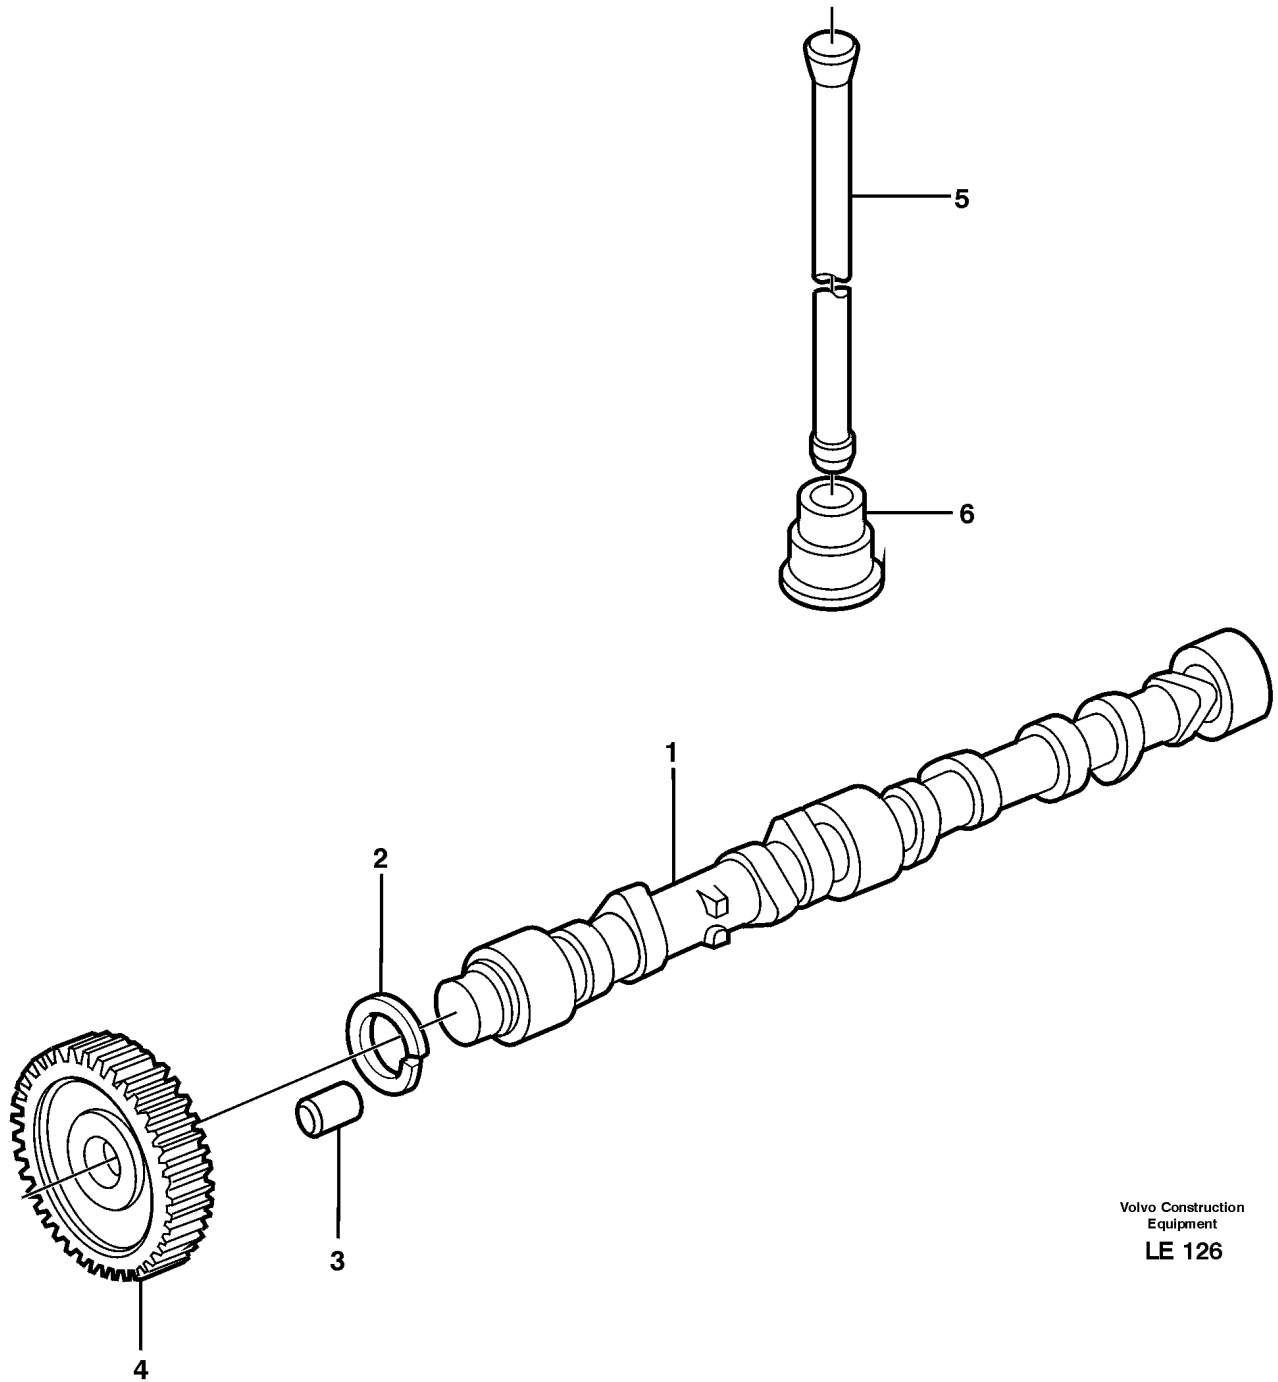

Date: 8/13/2025	Image id: LE126	Catalogue: 99531	Model: EC160
Brand: Volvo	Serial: 1001-1113	Group/Section: 215/200	Title: Camshaft

Volvo Construction
Equipment
LE 126

Pos	Part	Q1	Q2	Q3	Q4	Q5	PS	Kit	Description	Option(s)	Remark
1	VOE17264438	1					CS		Camshaft		(VOE11703886)
2	VOE11997882	1					CS		Washer		
3	VOE6210552	1							Pin