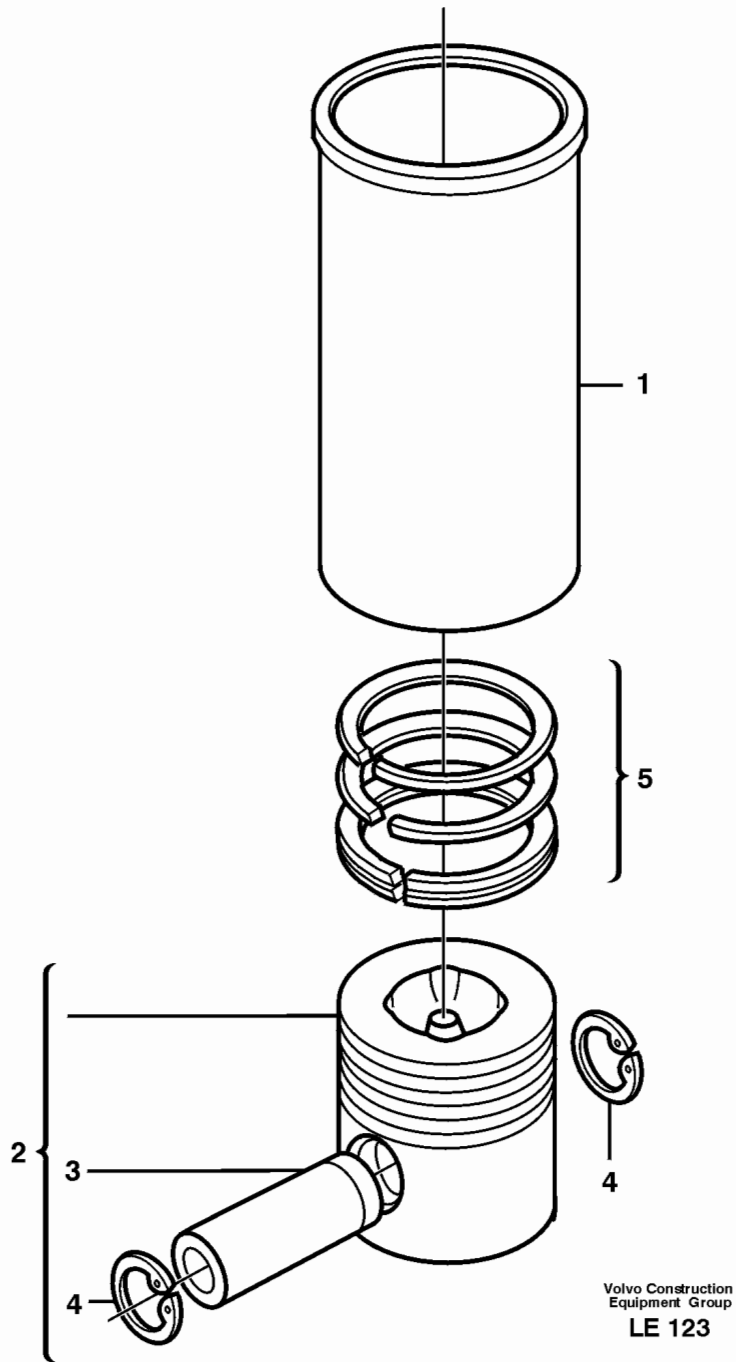

Date: 8/13/2025	Image id: LE123	Catalogue: 99531	Model: EC160
Brand: Volvo	Serial: 1001-1113	Group/Section: 213/100	Title: Cylinder liner and piston

Pos	Part	Q1	Q2	Q3	Q4	Q5	PS	Kit	Description	Option(s)	Remark
1	VOE11998997	4							Cylinder liner		
2	VOE3976526	4							Piston kit		(VOE11703873)
3		4					NS		•Piston pin