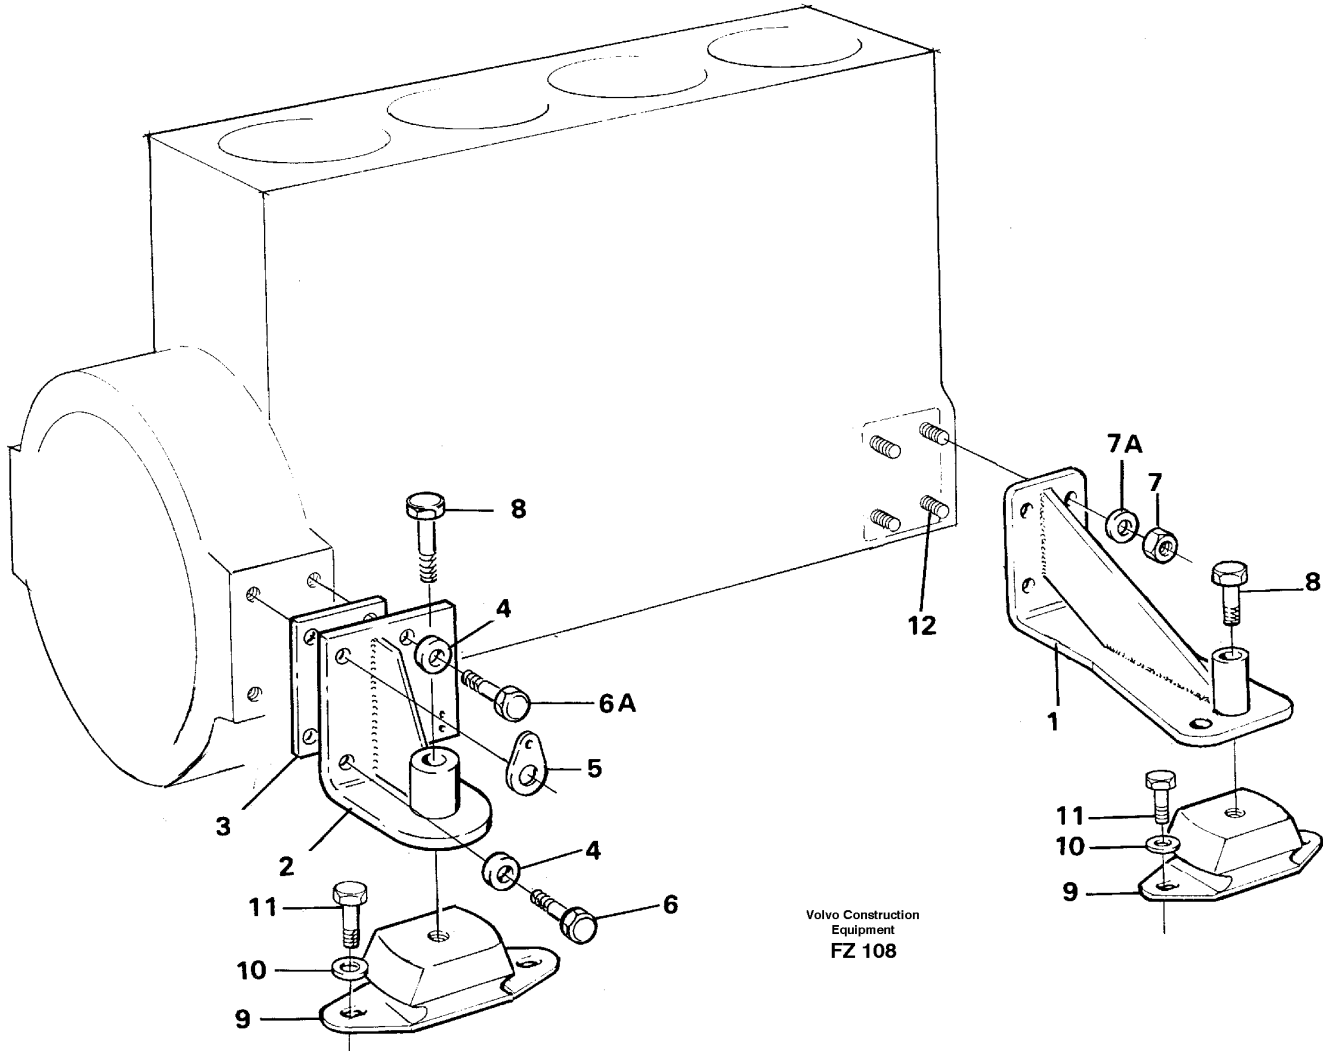

Date: 8/9/2025	Image id: FZ108	Catalogue: 99526	Model: EC150C
Brand: Volvo	Serial: 254-99999	Group/Section: 218/100	Title: Engine mounting

Pos	Part	Q1	Q2	Q3	Q4	Q5	PS	Kit	Description	Option(s)	Remark
1	VOE14257205	2					CS		Engine anchorage		
2	VOE14257210	1					CS		Engine anchorage		RH
	VOE14267325	1					SS		Engine anchorage		LH
3	VOE14258737	1					CS		Spacer		RH
4	VOE14040547	8					CS		Spacer		
5	VOE14252169	1					CS		Attachment		
6	VOE60113111	4							Flange screw		(VOE13965193)L = 50mm
6A	VOE60113113	4							Flange screw		(VOE13965194)L = 60mm
7	VOE13971090	8							Lock nut		
7A	VOE60110353	8							Plain washer		(VOE14248129)
8	VOE955372	4							Hexagon screw		
9	VOE14266108	4					CS		Rubber damper