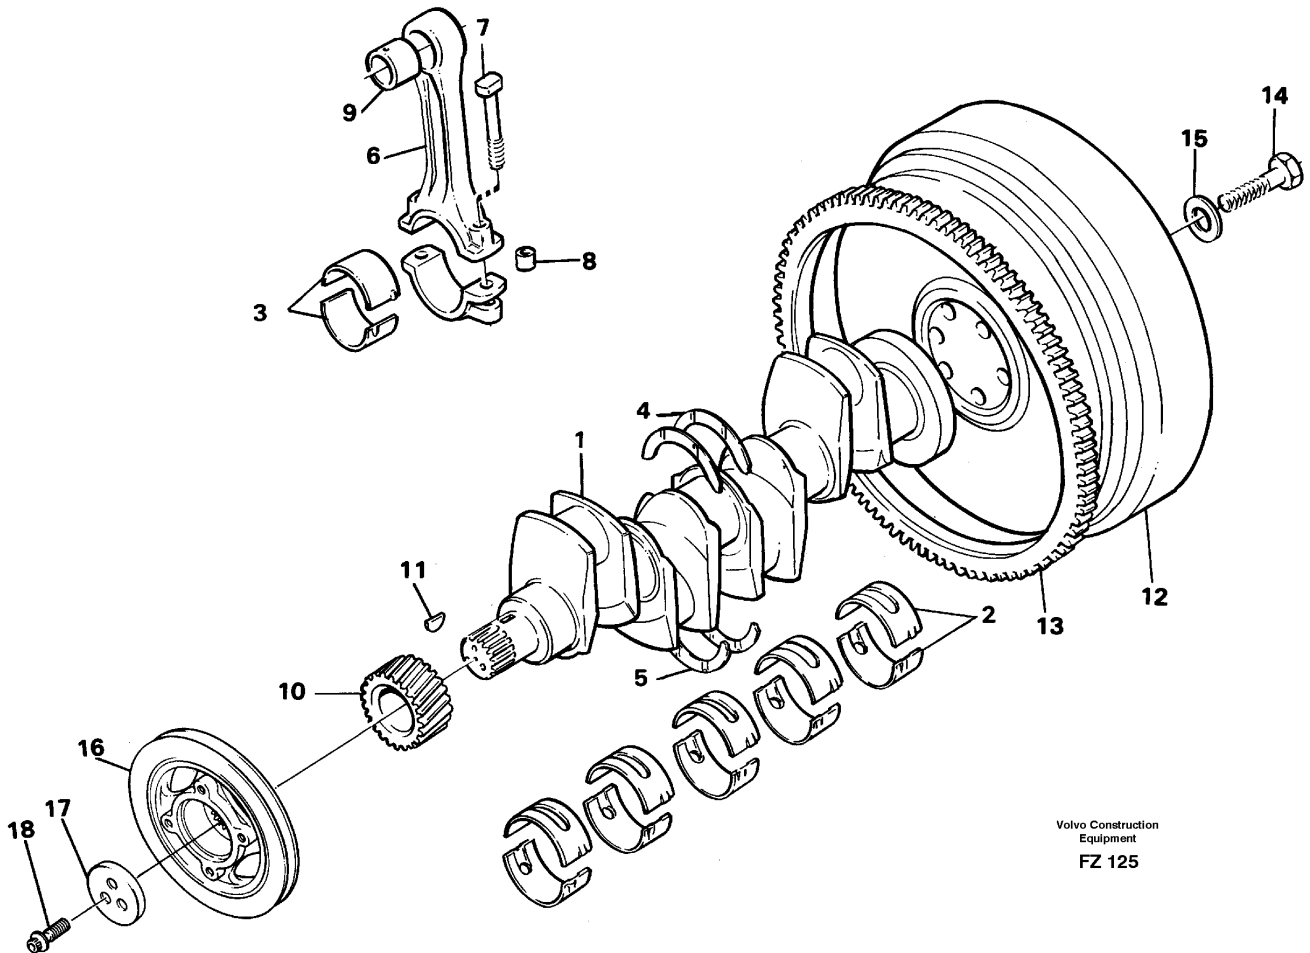

Date: 8/9/2025	Image id: FZ125	Catalogue: 99526	Model: EC150C
Brand: Volvo	Serial: 254-99999	Group/Section: 216/100	Title: Crankshaft and related parts

Pos	Part	Q1	Q2	Q3	Q4	Q5	PS	Kit	Description	Option(s)	Remark
1	VOE17271722	1					CS		Crankshaft		(VOE11999180)
2	VOE483350	1					SS		•Main bearing kit		(VOE7483350)STD SZ
	VOE17406904	1					CS		•Main bearing kit		(VOE7483351)0,25 mm U SZ
	VOE483352	1							•Main bearing kit		(VOE7483352)0,50 mm U SZ
	VOE483353	1					CS		•Main bearing kit		(VOE7483353)0,75 mm U SZ
3	VOE11997824	1							•Big End Brg Kit		STD SZ
	VOE11997825	1					CS		•Big End Brg Kit		0,25 mm U SZ
	VOE11997826	1					CS		•Big End Brg Kit		0,50 mm U SZ
	VOE11997827	1					CS		•Big End Brg Kit		(VOE7483357)0,75 mm U SZ
4	VOE483336	2							•Thrust washer		(VOE7483336)STD SZ
	VOE483338	2					CS		•Thrust washer		0,19 mm O SZ
5	VOE483337	2							•Thrust washer		(VOE7483337)STD SZ