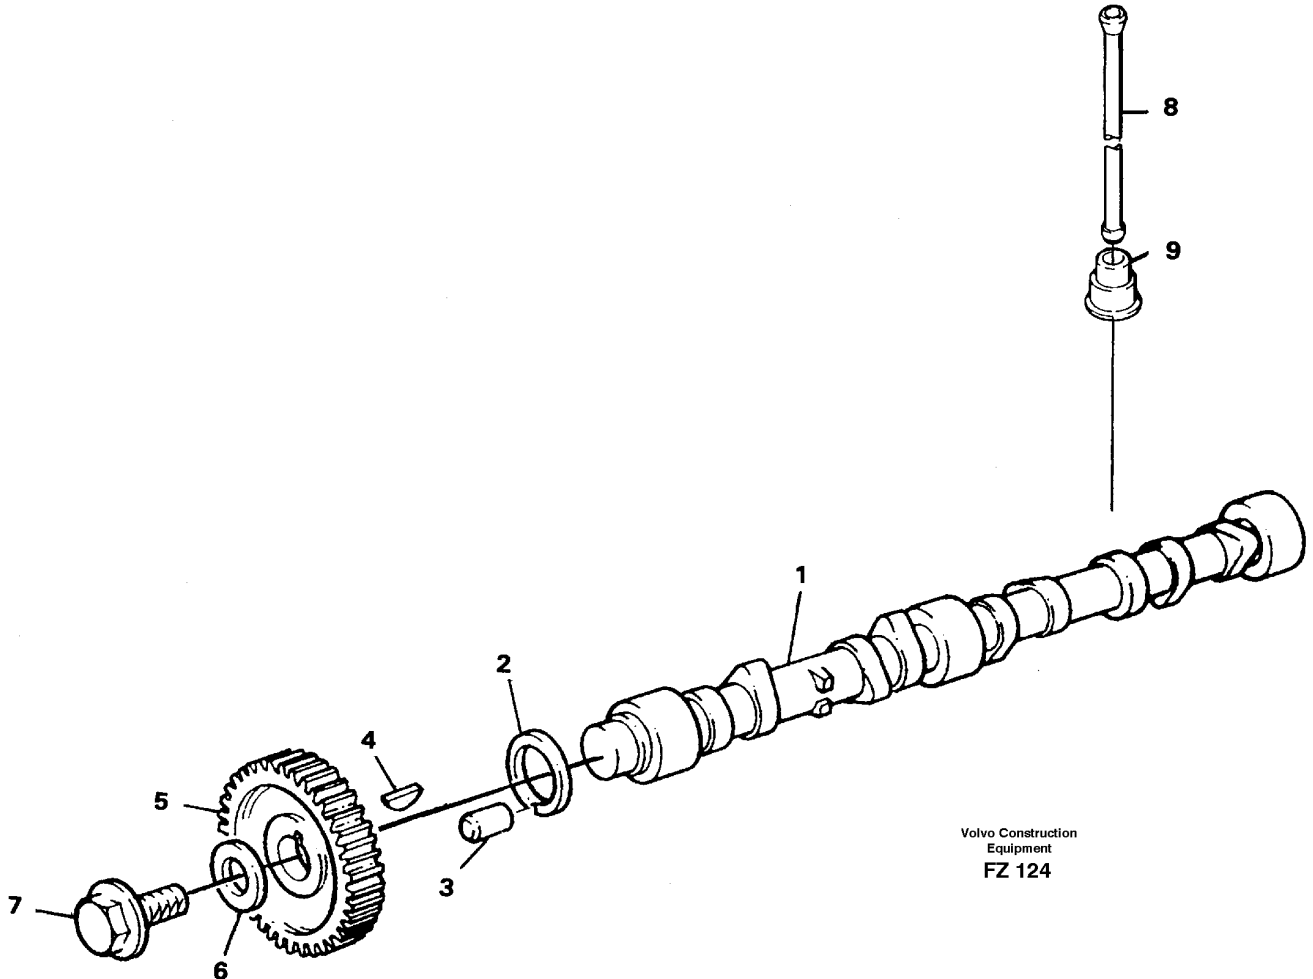

Date: 8/9/2025	Image id: FZ124	Catalogue: 99526	Model: EC150C
Brand: Volvo	Serial: 254-99999	Group/Section: 215/150	Title: Camshaft

Pos	Part	Q1	Q2	Q3	Q4	Q5	PS	Kit	Description	Option(s)	Remark
1	VOE11701554	1					CS		Camshaft		
2	VOE11997882	1					CS		Washer		
3	VOE6210552	1					CS		Pin		
4	VOE483448	1							Key		
5	VOE11700783	1					CS		Gear		
6	VOE11997885	1							Washer		
7	VOE11701555	1							Screw		
8	VOE483371	8							Push rod		
9	VOE3976551	8							Tappet